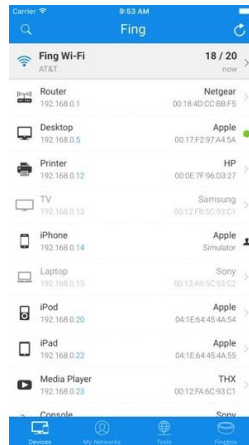

نرم افزار Fing