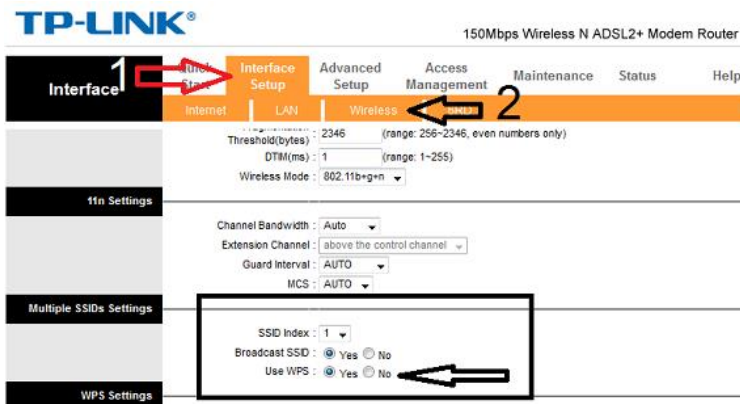

## مسیر غیرفعال کردن قابلیت WPS در صفحه تنظیمات مودم